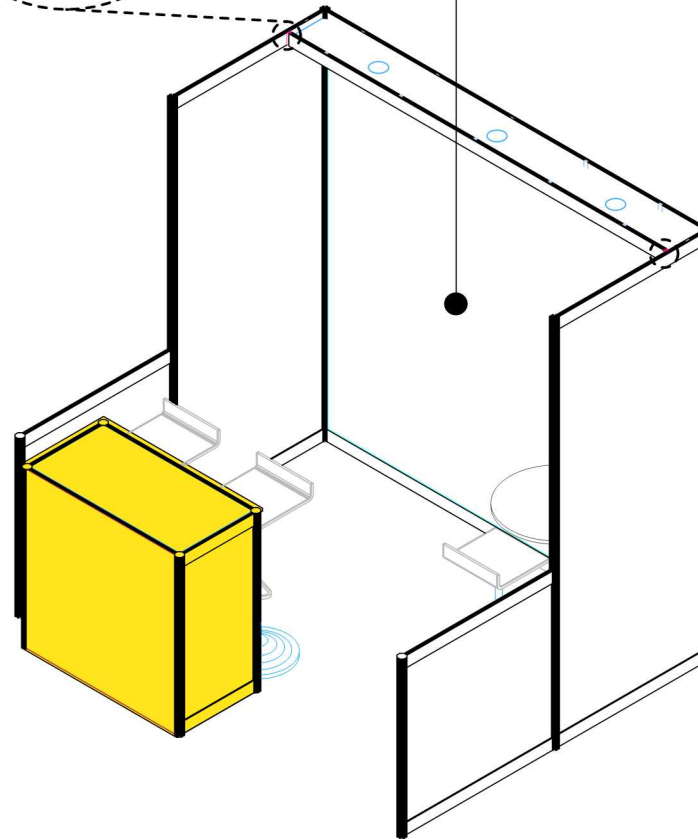

PLAN DE MONTAGE

ASSEMBLY PLAN

PACKAGE 2 1/2M

PH1013
(Reference)

TOILE / FABRIC
structure FH19

LÉGENDE

Tapis | Carpet : N / A
Métal : Aluminium
Panneau | Panel :
 + Graphique / Graphic
 + Toile / Fabric
 + Sintra blanc / White

> **Cheater-H70 (Reference)**
 ○ **P80 - 40"**
 ● **P80 - 96"**

SHOW - ÉVÈNEMENT
LOCATION - LIEU | SALLE
CLIENT - AMÉNAGEMENT | CLIENT
BOOTH # | SIZES - # STAND | DIMENSIONS

ICAO AIR NAVIGATION 2024
 ICAO HQ, 4e Étage
 CEM 2.5m x 2m