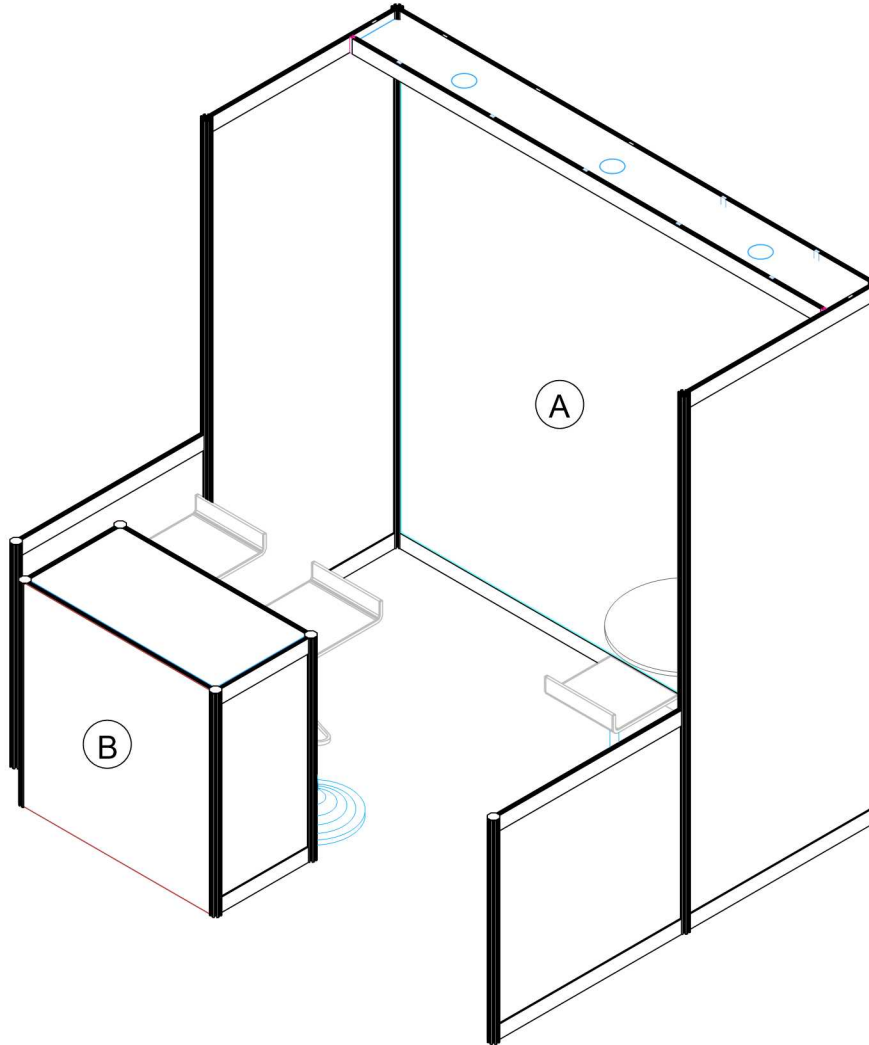

> **Cheater-H70 (Reference)**
 ○ **P80 - 40"**
 ● **P80 - 96"**

SHOW - ÉVÈNEMENT
LOCATION - LIEU | SALLE
CLIENT - AMÉNAGEMENT | CLIENT
BOOTH # | SIZES - # STAND | DIMENSIONS

ICAO AIR NAVIGATION 2024
 ICAO HQ, 4e Étage
 CEM 2.5m x 2m

xxx
 26 aout au 6 sept 2024
 15/12/2024
 00/00/2024

DIMENSIONS DES GRAPHIQUES

GRAPHICS DIMENSIONS

Tag	L W	H	Notes
A	96.625"	90.5"	Toile / Fabric
B	38.75"	40"	

SHOW - ÉVÈNEMENT
LOCATION - LIEU | SALLE
CLIENT - AMÉNAGEMENT | CLIENT
BOOTH # | SIZES - # STAND | DIMENSIONS