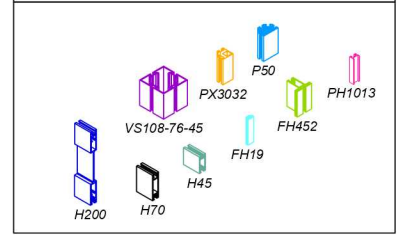

PLAN DE MONTAGE

ASSEMBLY PLAN

PACKAGE 2 1/2M

PH1013
(Reference)

TOILE / FABRIC
structure FH19

LÉGENDE

Tapis | Carpet : N / A
Métal : Aluminium
Panneau | Panel :
 + Graphique / Graphic
 + Toile / Fabric
 + Sintra blanc / White

> **Cheater-H70 (Reference)**
 ○ **P80 - 40"**
 ● **P80 - 96"**

SHOW - ÉVÈNEMENT
LOCATION - LIEU | SALLE
CLIENT - AMÉNAGEMENT | CLIENT
BOOTH # | SIZES - # STAND | DIMENSIONS

ICAO AIR NAVIGATION 2024
 ICAO HQ, 4e Étage
 CEM 2.5m x 2m

xxx
 26 aout au 6 sept 2024
 15/12/2024
 00/00/2024

DIMENSIONS DES GRAPHIQUES

GRAPHICS DIMENSIONS

Tag	L W	H	Notes
A	96.625"	90.5"	Toile / Fabric
B	38.75"	40"	

SHOW - ÉVÈNEMENT
LOCATION - LIEU | SALLE
CLIENT - AMÉNAGEMENT | CLIENT
BOOTH # | SIZES - # STAND | DIMENSIONS