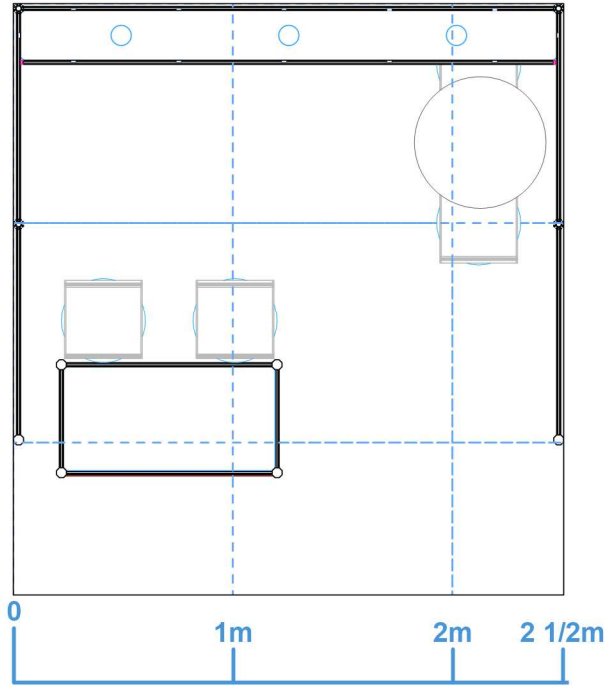

SHOW - ÉVÈNEMENT
LOCATION - LIEU | SALLE
CLIENT - AMÉNAGEMENT | CLIENT
BOOTH # | SIZES - # STAND | DIMENSIONS

ICAO AIR NAVIGATION 2024
 ICAO HQ, 4e Étage
 CEM 2.5m x 2m

DESIGNER | DESSINATEUR
REQUESTER | DEMANDEUR
CITY | VILLE
FILE | FICHER

BLACK & WHITE VIEW

SHOW - ÉVÈNEMENT

LOCATION - LIEU | SALLE

CLIENT - AMÉNAGEMENT | CLIENT
BOOTH # | SIZES - # STAND | DIMENSIONS

ICAO AIR NAVIGATION 2024

ICAO HQ, 4e Étage

CEM 2.5m x 2m

DESIGNER | DESSINATEUR

> **Cheater-H70 (Reference)**
 ○ **P80 - 40"**
 ● **P80 - 96"**

SHOW - ÉVÈNEMENT
LOCATION - LIEU | SALLE
CLIENT - AMÉNAGEMENT | CLIENT
BOOTH # | SIZES - # STAND | DIMENSIONS

ICAO AIR NAVIGATION 2024
 ICAO HQ, 4e Étage
 CEM 2.5m x 2m

xxx
 26 aout au 6 sept 2024
 15/12/2024
 00/00/2024

DIMENSIONS DES GRAPHIQUES

GRAPHICS DIMENSIONS

Tag	L W	H	Notes
A	96.625"	90.5"	Toile / Fabric
B	38.75"	40"	

SHOW - ÉVÈNEMENT
LOCATION - LIEU | SALLE
CLIENT - AMÉNAGEMENT | CLIENT
BOOTH # | SIZES - # STAND | DIMENSIONS