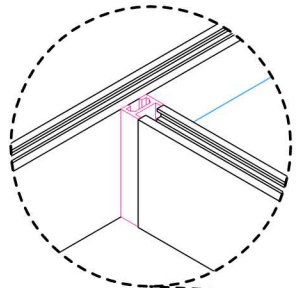

PLAN DE MONTAGE

ASSEMBLY PLAN

PACKAGE 2 1/2M

PH1013
(Reference)

TOILE / FABRIC
structure FH19

LÉGENDE

Tapis | Carpet : N / A
Métal : Aluminium
Panneau | Panel :
 + Graphique / Graphic
 + Toile / Fabric
 + Sintra blanc / White

> **Cheater-H70 (Reference)**
 ○ **P80 - 40"**
 ● **P80 - 96"**

SHOW - ÉVÈNEMENT
LOCATION - LIEU | SALLE
CLIENT - AMÉNAGEMENT | CLIENT
BOOTH # | SIZES - # STAND | DIMENSIONS

ICAO AIR NAVIGATION 2024
 ICAO HQ, 4e Étage
 CEM 2.5m x 2m

xxx
 26 aout au 6 sept 2024
 15/12/2024
 00/00/2024

DIMENSIONS DES GRAPHIQUES

GRAPHICS DIMENSIONS

Tag	L W	H	Notes
A	96.625"	90.5"	Toile / Fabric
B	38.75"	40"	

SHOW - ÉVÈNEMENT
LOCATION - LIEU | SALLE
CLIENT - AMÉNAGEMENT | CLIENT
BOOTH # | SIZES - # STAND | DIMENSIONS