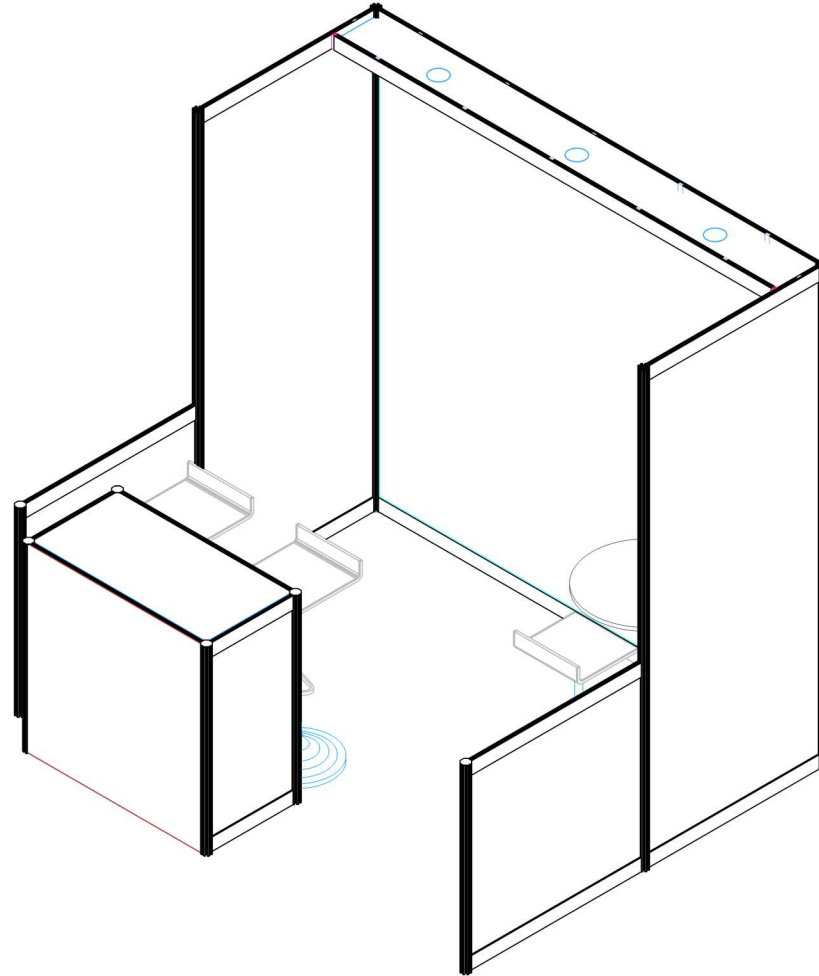

SHOW - ÉVÈNEMENT
LOCATION - LIEU | SALLE
CLIENT - AMÉNAGEMENT | CLIENT
BOOTH # | SIZES - # STAND | DIMENSIONS

ICAO AIR NAVIGATION 2024
 ICAO HQ, 4e Étage
 CEM 2.5m x 2m

DESIGNER | DESSINATEUR
REQUESTER | DEMANDEUR
CITY | VILLE
FILE | FICHER

BLACK & WHITE VIEW

SHOW - ÉVÈNEMENT

LOCATION - LIEU | SALLE

CLIENT - AMÉNAGEMENT | CLIENT
BOOTH # | SIZES - # STAND | DIMENSIONS

ICAO AIR NAVIGATION 2024

ICAO HQ, 4e Étage

CEM 2.5m x 2m

DESIGNER | DESSINATEUR

xxx
 26 aout au 6 sept 2024
 15/12/2024
 00/00/2024

DIMENSIONS DES GRAPHIQUES

GRAPHICS DIMENSIONS

Tag	L W	H	Notes
A	96.625"	90.5"	Toile / Fabric
B	38.75"	40"	

SHOW - ÉVÈNEMENT
LOCATION - LIEU | SALLE
CLIENT - AMÉNAGEMENT | CLIENT
BOOTH # | SIZES - # STAND | DIMENSIONS