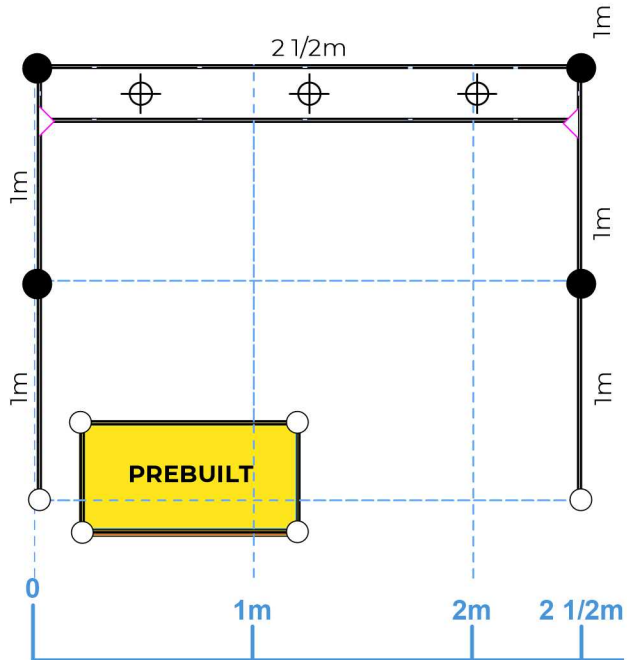

PLAN DE MONTAGE

ASSEMBLY PLAN

PACKAGE 2 1/2M

PH1013
(Reference)

TOILE / FABRIC
structure FH19