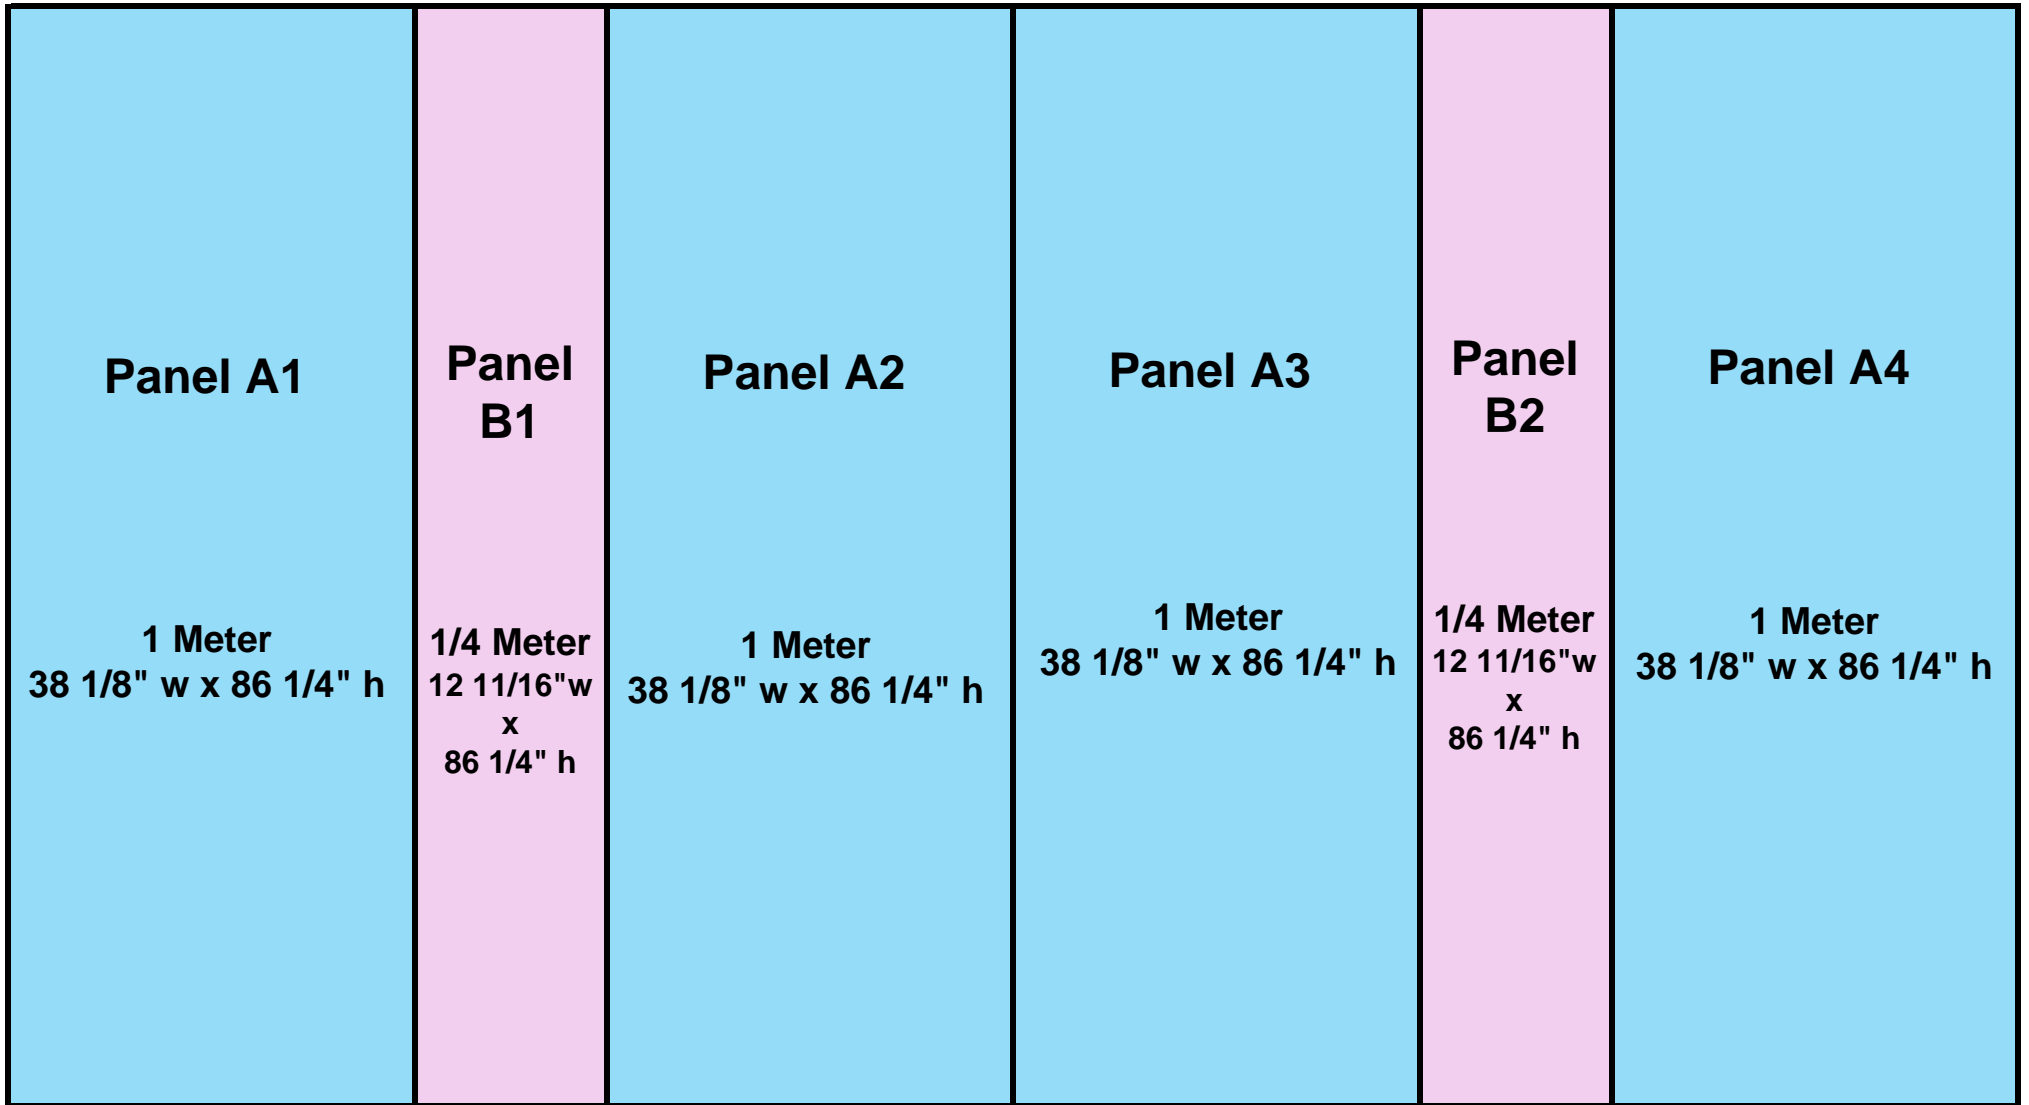

Panel A1

**1 Meter
38 1/8" w x 86 1/4" h**

**Panel
B1**

**1/4 Meter
12 11/16"w
x
86 1/4" h**

Panel A2

**1 Meter
38 1/8" w x 86 1/4" h**

Panel A1

**1 Meter
38 1/8" w x 86 1/4" h**

**Panel
B1**

**1/4 Meter
12 11/16"w
x
86 1/4" h**

Panel A2

**1 Meter
38 1/8" w x 86 1/4" h**

Panel A3

**1 Meter
38 1/8" w x 86 1/4" h**

**Panel
B2**

**1/4 Meter
12 11/16"w
x
86 1/4" h**

Panel A4

**1 Meter
38 1/8" w x 86 1/4" h**